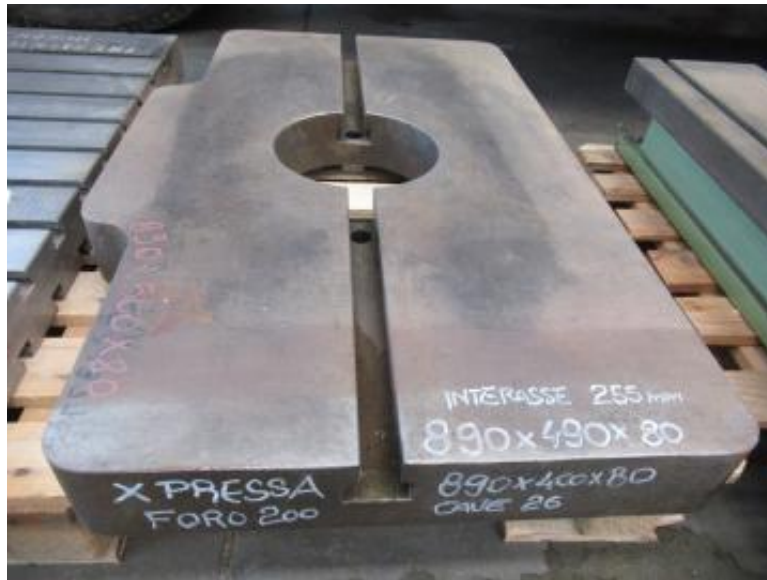

## PIANO PER PRESSA TABLE FOR PRESS

Code 6242

### PLATE

### PLATO

| T Slotted Surface Plate  | Type  | Tipo  | Placa con ranuras en T  |
|--|-------|-------|---|
| <b>Size: 890x490x80 - 700x440x60 -<br/>695x470x60 - 660x445x75 - 640x410x55 -<br/>595x370x65 - 580x370x65 - 565x400x55</b> | Notes | Notas | <b>Dimensión: 890x490x80 - 700x440x60 -<br/>695x470x60 - 660x445x75 - 640x410x55 -<br/>595x370x65 - 580x370x65 - 565x400x55</b> |